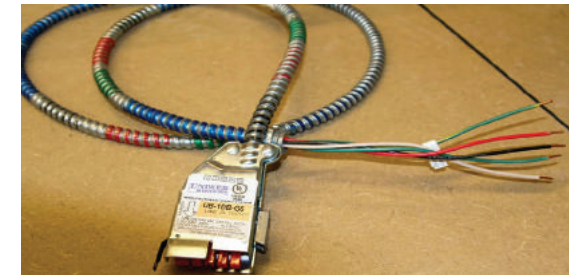

RECEPTACLE COLOR CODE:	
RED	Special Purpose ISO
ORANGE	ISO
GREY	UPS Backup (J-Run)
WHITE	General Purpose

Data Conduit 1" Diameter

You provide this:

Welded Power Panels - 4 Holes

1WPP*****4A	TCA-J-RUN-6	TCA-REG-5	J-BOX-COM-4	TCA-REG-5
1WPP*****4B	TCA-ISO-6	TCA-J-RUN-6	J-BOX-COM-4	TCA-REG-5
1WPP*****4C	TCA-ISO-6	J-BOX-COM-4	J-BOX-COM-4	TCA-REG-5
1WPP*****4D	TCA-ISO-6	TCA-REG-5	J-BOX-COM-4	TCA-REG-5
1WPP*****4E	TCA-ISO-6	J-BOX-UPS	J-BOX-COM-4	TCA-REG-5
1WPP*****4F	TCA-ISO-ISO-6	TCA-J-RUN-6	J-BOX-COM-4	TCA-REG-5
1WPP*****4G	TCA-ISO-6	TCA-J-RUN-6	J-BOX-COM-4	J-BOX-UPS
1WPP*****4H	OPEN	OPEN	OPEN	OPEN
1WPP*****4J	J-BOX-ASSY-4X4	J-BOX-ASSY-4X4	J-BOX-ASSY-4X4	J-BOX-ASSY-4X4
1WPP*****4K*	J-BOX-ASSY-4X4	J-BOX-ASSY-4X4	J-BOX-EXT-4X4-WING	J-BOX-ASSY-4X4
1WPP*****4L*	TCA-ISO-6	J-BOX-COM-4	J-BOX-EXT-4X4-WING	TCA-REG-5
1WPP*****4M	TCA-ISO-6	J-BOX-COM-4	J-BOX-COM-4	TCA-ISO-6
1WPP*****4N*	TCA-REG-5	J-BOX-COM-4	J-BOX-EXT-4X4-WING	J-BOX-UPS
1WPP*****4O	TCA-REG-5	J-BOX-COM-4	J-BOX-COM-4	TCA-REG-5
1WPP*****4P	TCA-J-RUN-6	TCA-REG-5	J-BOX-COM-4	TCA-REG-5
1WPP*****4Q*	TCA-J-RUN-6	J-BOX-COM-4	J-BOX-EXT-4X4-WING	TCA-REG-5
1WPP*****4R	TCA-J-RUN-6	J-BOX-COM-4	J-BOX-COM-4	TCA-GFCI-5
1WPP*****4S	TCA-J-RUN-6	J-BOX-COM-4	J-BOX-COM-4	TCA-REG-5
1WPP*****4T	TCA-J-RUN-6	TCA-GFCI-5	J-BOX-COM-4	TCA-GFCI-5
1WPP*****4U	TCA-GFCI-5	J-BOX-COM-4	J-BOX-COM-4	TCA-GFCI-5
1WPP*****4V	TCA-J-RUN-6	J-BOX-COM-4	TCA-ISO-6	J-BOX-UPS

*Used on double face panels (Pass through)

Uniweb provides this:

Welded Power Panels - 6 Holes

1WPP*****6B	TCA-ISO-ISO-6	J-BOX-COM-4	J-BOX-COM-4	J-BOX-EXT-4X4-WING	TCA-J-RUN-6	TCA-REG-5
1WPP*****6G	TCA-ISO-6	J-BOX-UPS	J-BOX-COM-4	J-BOX-EXT-4X4-WING	TCA-J-RUN-6	TCA-REG-5
1WPP*****6H	OPEN	OPEN	OPEN	OPEN	OPEN	OPEN
1WPP*****6J	J-BOX-ASSY-4X4	J-BOX-ASSY-4X4	J-BOX-ASSY-4X4	J-BOX-ASSY-4X4	J-BOX-ASSY-4X4	J-BOX-ASSY-4X4
1WPP*****6K*	J-BOX-ASSY-4X4	J-BOX-ASSY-4X4	J-BOX-ASSY-4X4	J-BOX-EXT-4X4-WING	J-BOX-ASSY-4X4	J-BOX-ASSY-4X4